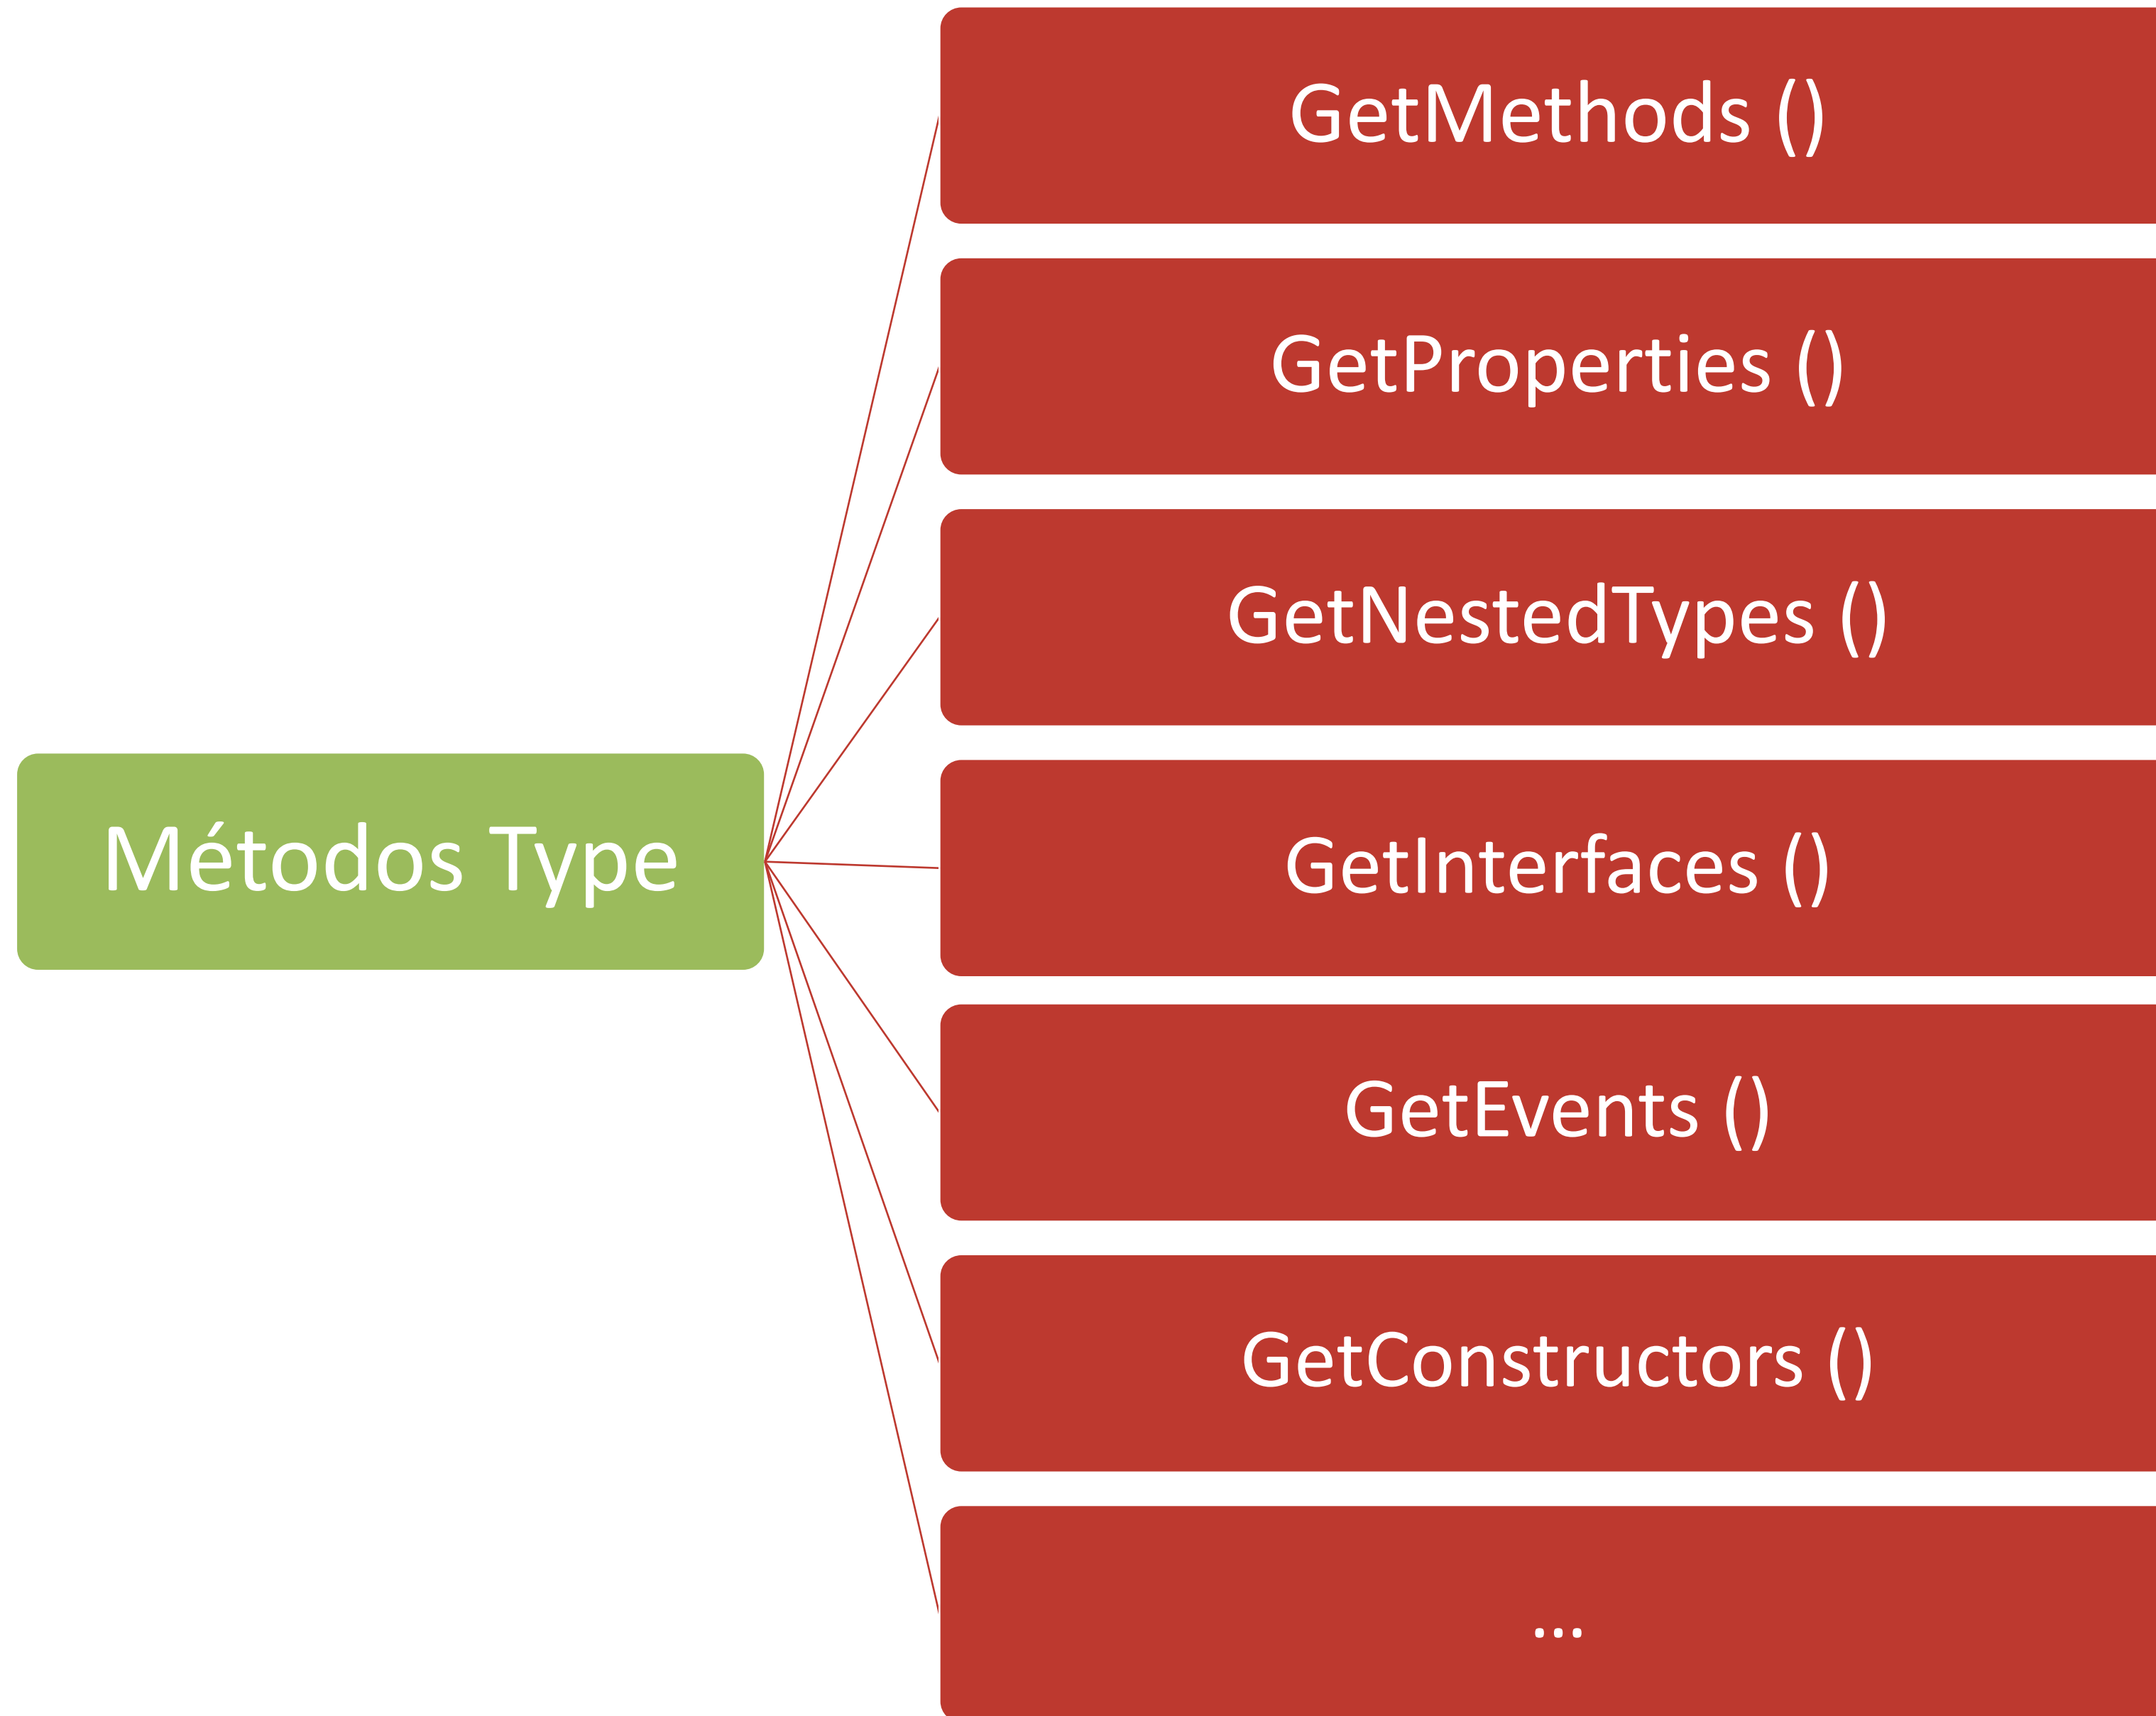

Reflection

Reflection

Reflection

Assembly

← Código MSIL (EXE, dll)

Module

Objeto

Type

- **MemberInfo:** FieldInfo
- **MemberInfo:** PropertyInfo
- **MemberInfo:** EventInfo
- **MethodBase:** MethodInfo
- **MethodBase:** ConstructorInfo

Reflection – Propiedades Type

Reflection – Métodos Type

Reflection – System.Reflection

Reflection - Beneficios

- Acceso a Metadatos

- Instanciar Clases en Tiempo de Ejecución

- Acceso a Métodos, Propiedades y Miembros

Ejemplo de Reflection

Reflection Aplicado a Objetos