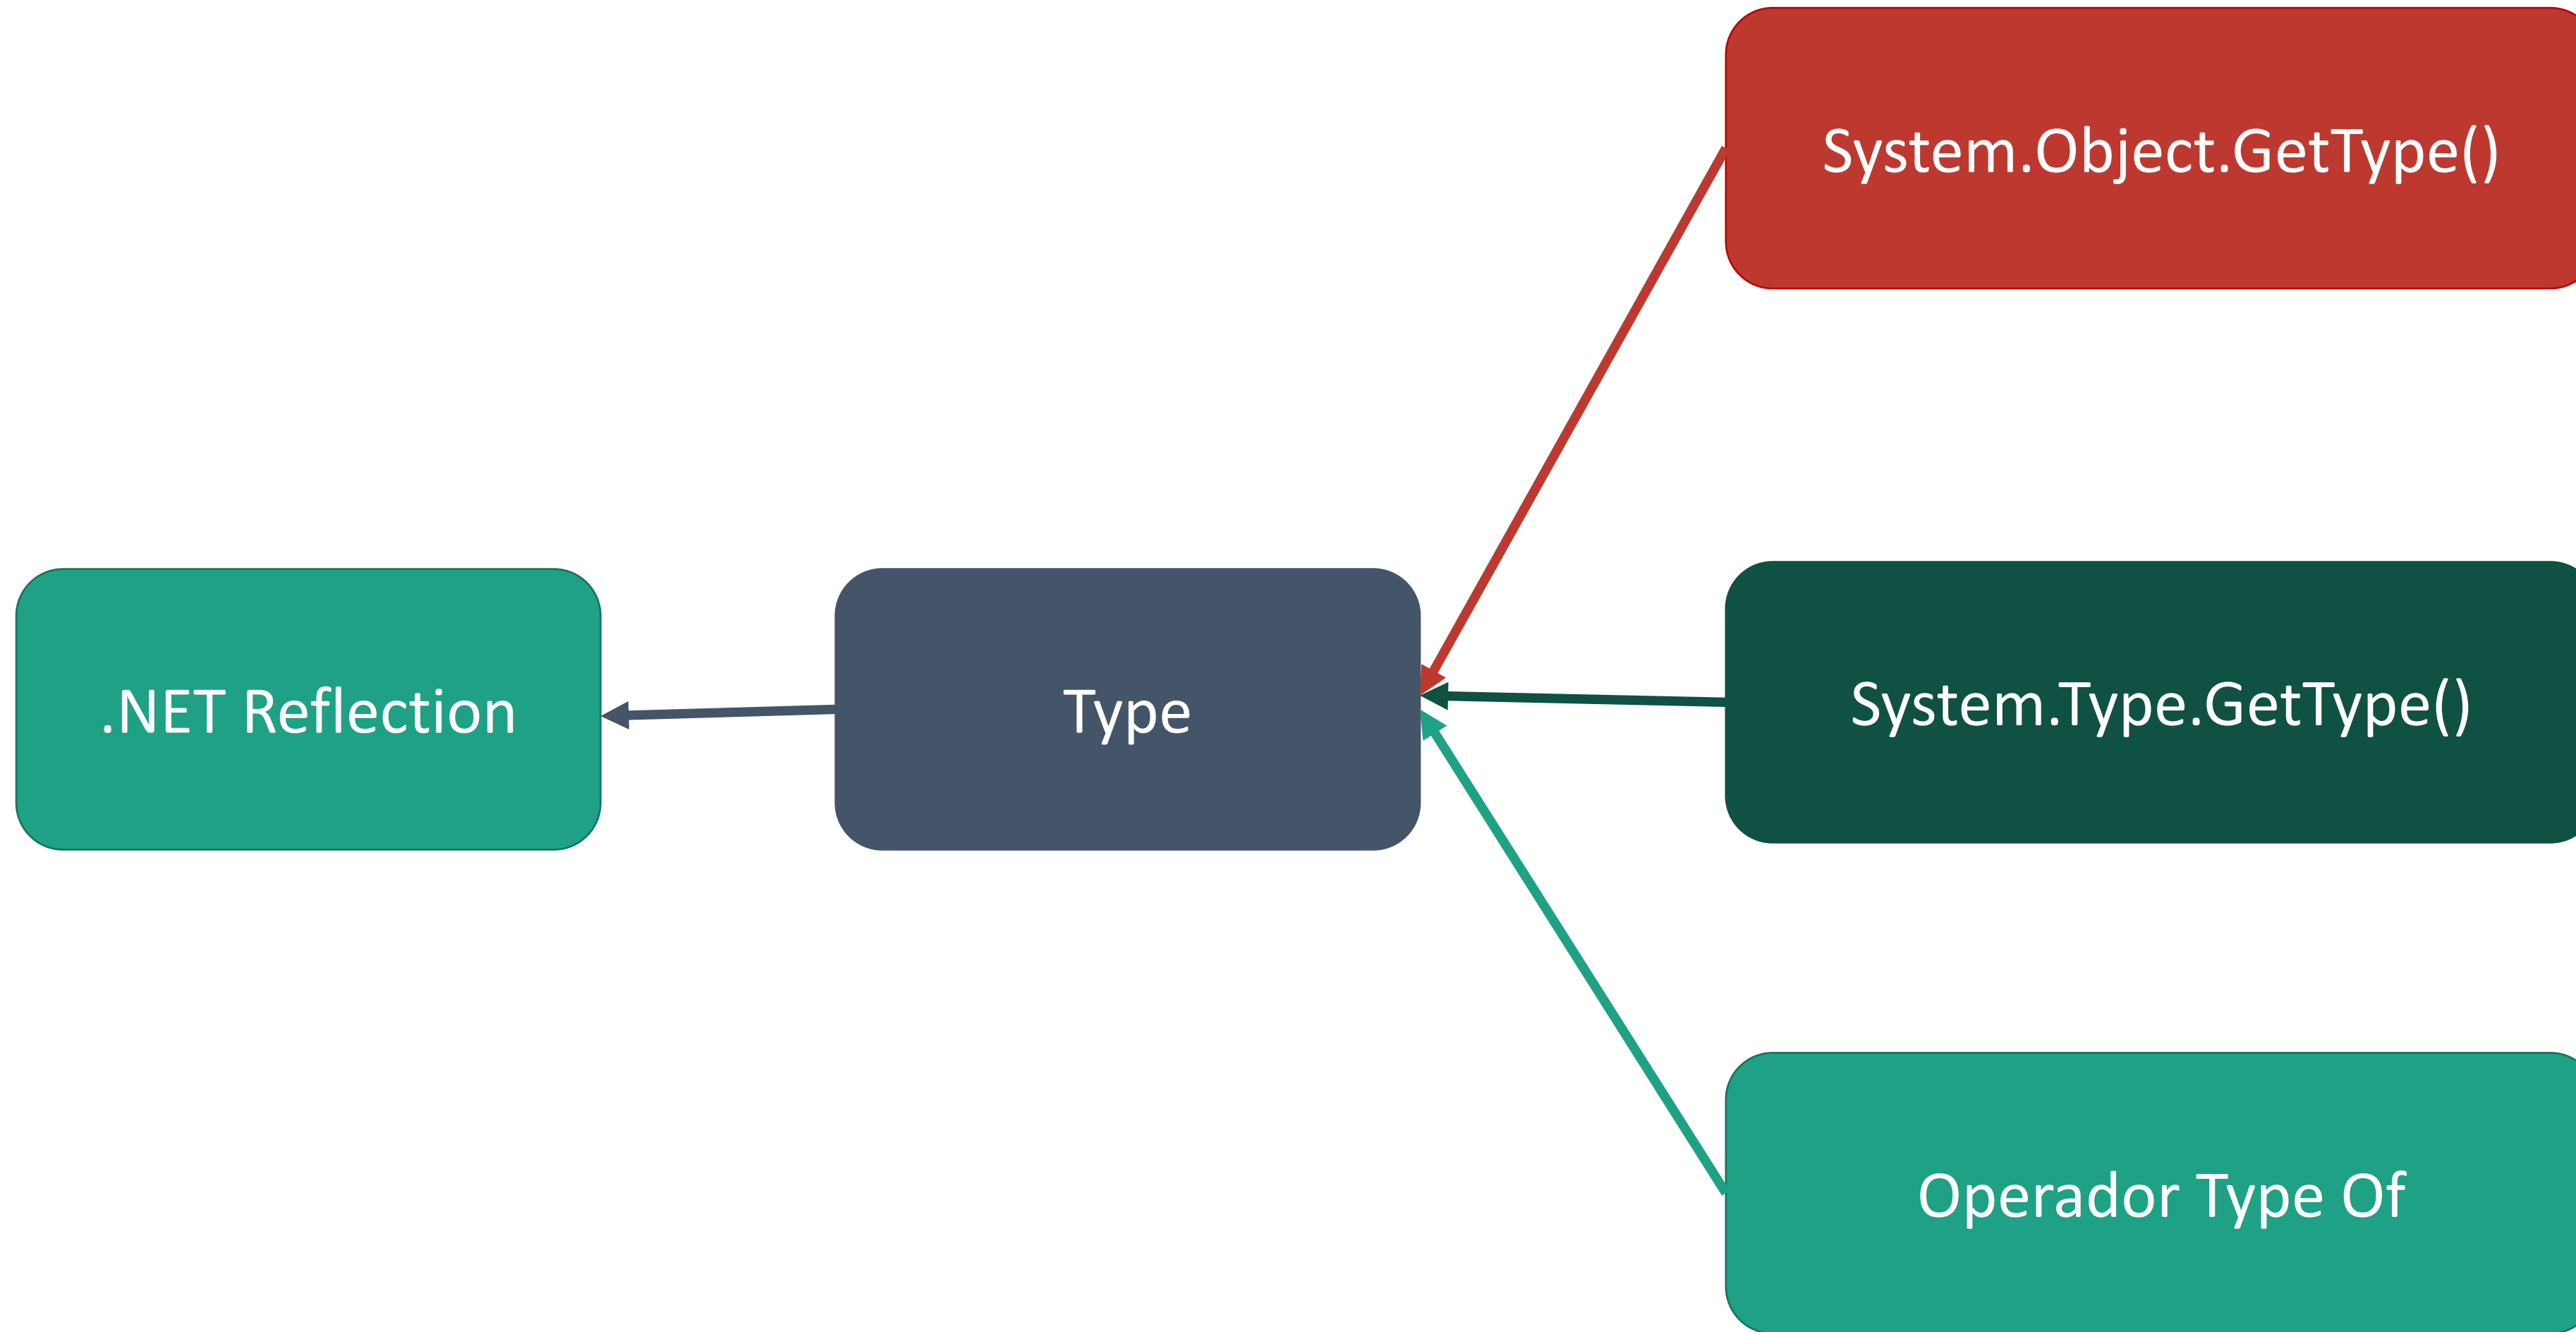

Reflection

Reflection

Reflection

Assembly

← Código MSIL (EXE, dll)

Module

Objeto

Type

- **MemberInfo:** FieldInfo
- **MemberInfo:** PropertyInfo
- **MemberInfo:** EventInfo
- **MethodBase:** MethodInfo
- **MethodBase:** ConstructorInfo

Reflection – Propiedades Type

Reflection – Métodos Type

Reflection – System.Reflection

Reflection - Beneficios

- Acceso a Metadatos

- Instanciar Clases en Tiempo de Ejecución

- Acceso a Métodos, Propiedades y Miembros

Ejemplo de Reflection

Reflection Aplicado a Objetos