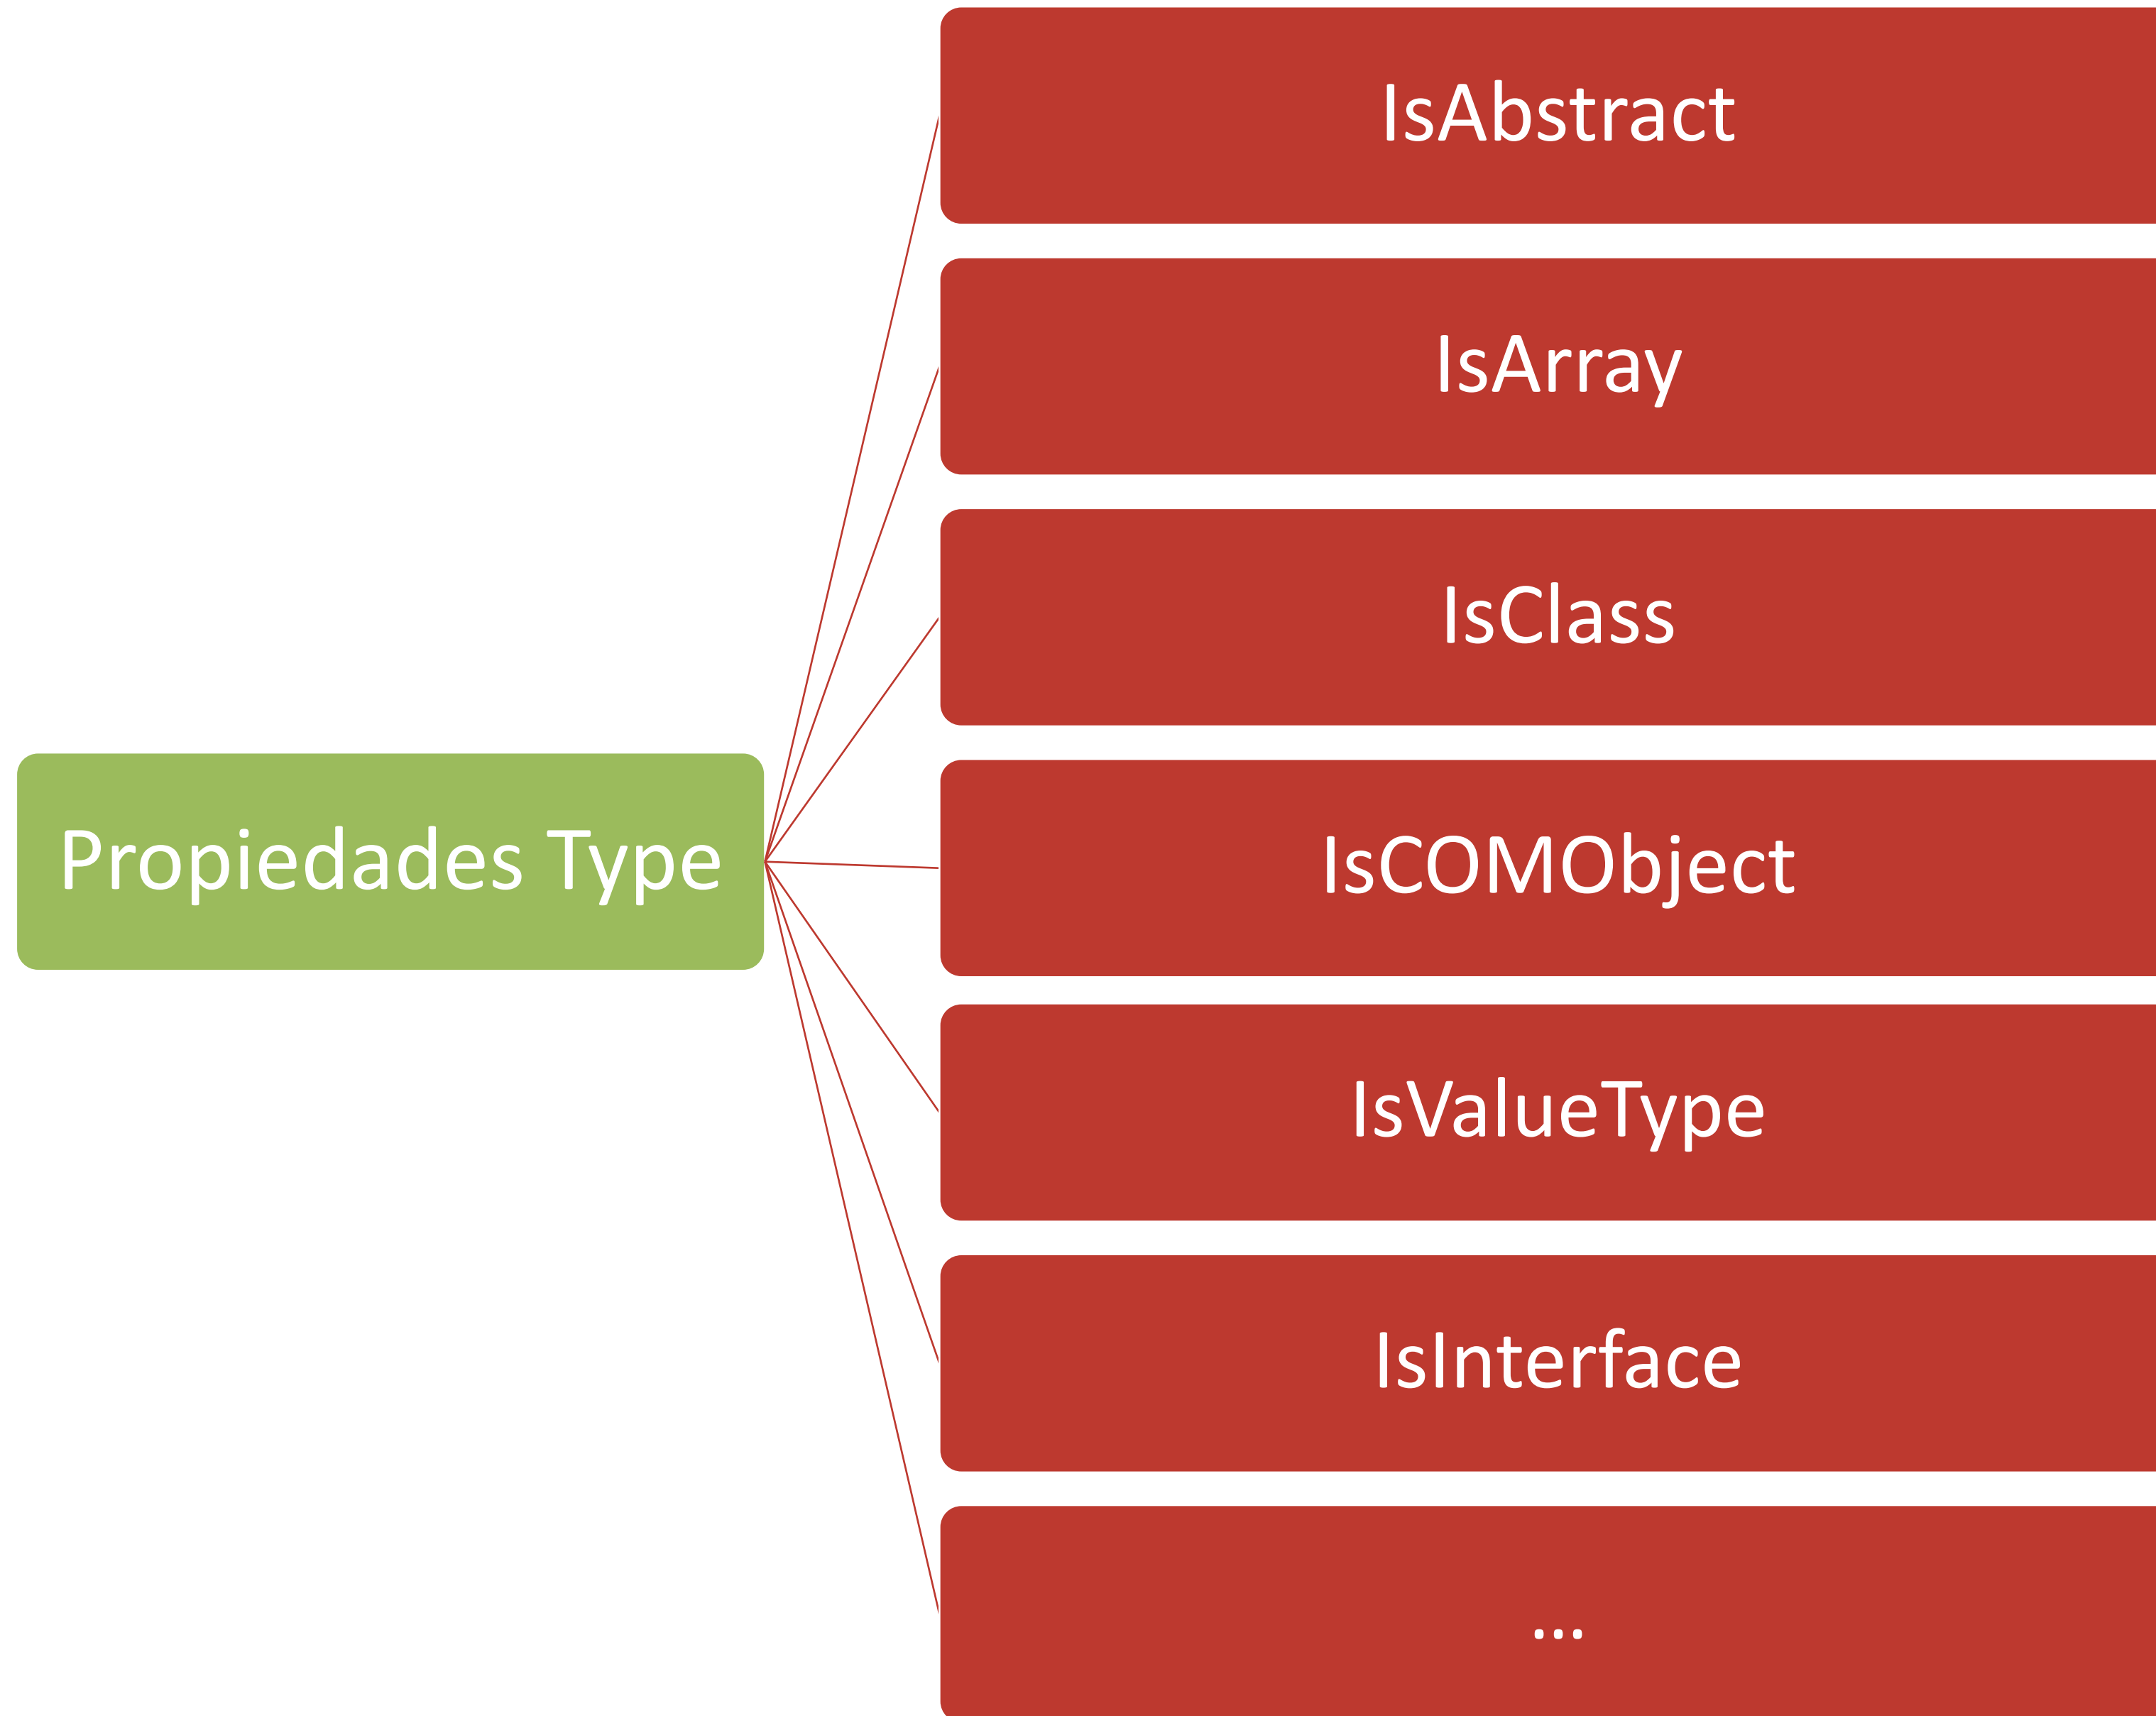

Reflection

Reflection

Reflection

Assembly

← Código MSIL (EXE, dll)

Module

Objeto

Type

- **MemberInfo:** FieldInfo
- **MemberInfo:** PropertyInfo
- **MemberInfo:** EventInfo
- **MethodBase:** MethodInfo
- **MethodBase:** ConstructorInfo

Reflection – Propiedades Type

Reflection – Métodos Type

Reflection – System.Reflection

Reflection - Beneficios

- Acceso a Metadatos

- Instanciar Clases en Tiempo de Ejecución

- Acceso a Métodos, Propiedades y Miembros

Ejemplo de Reflection

Reflection Aplicado a Objetos